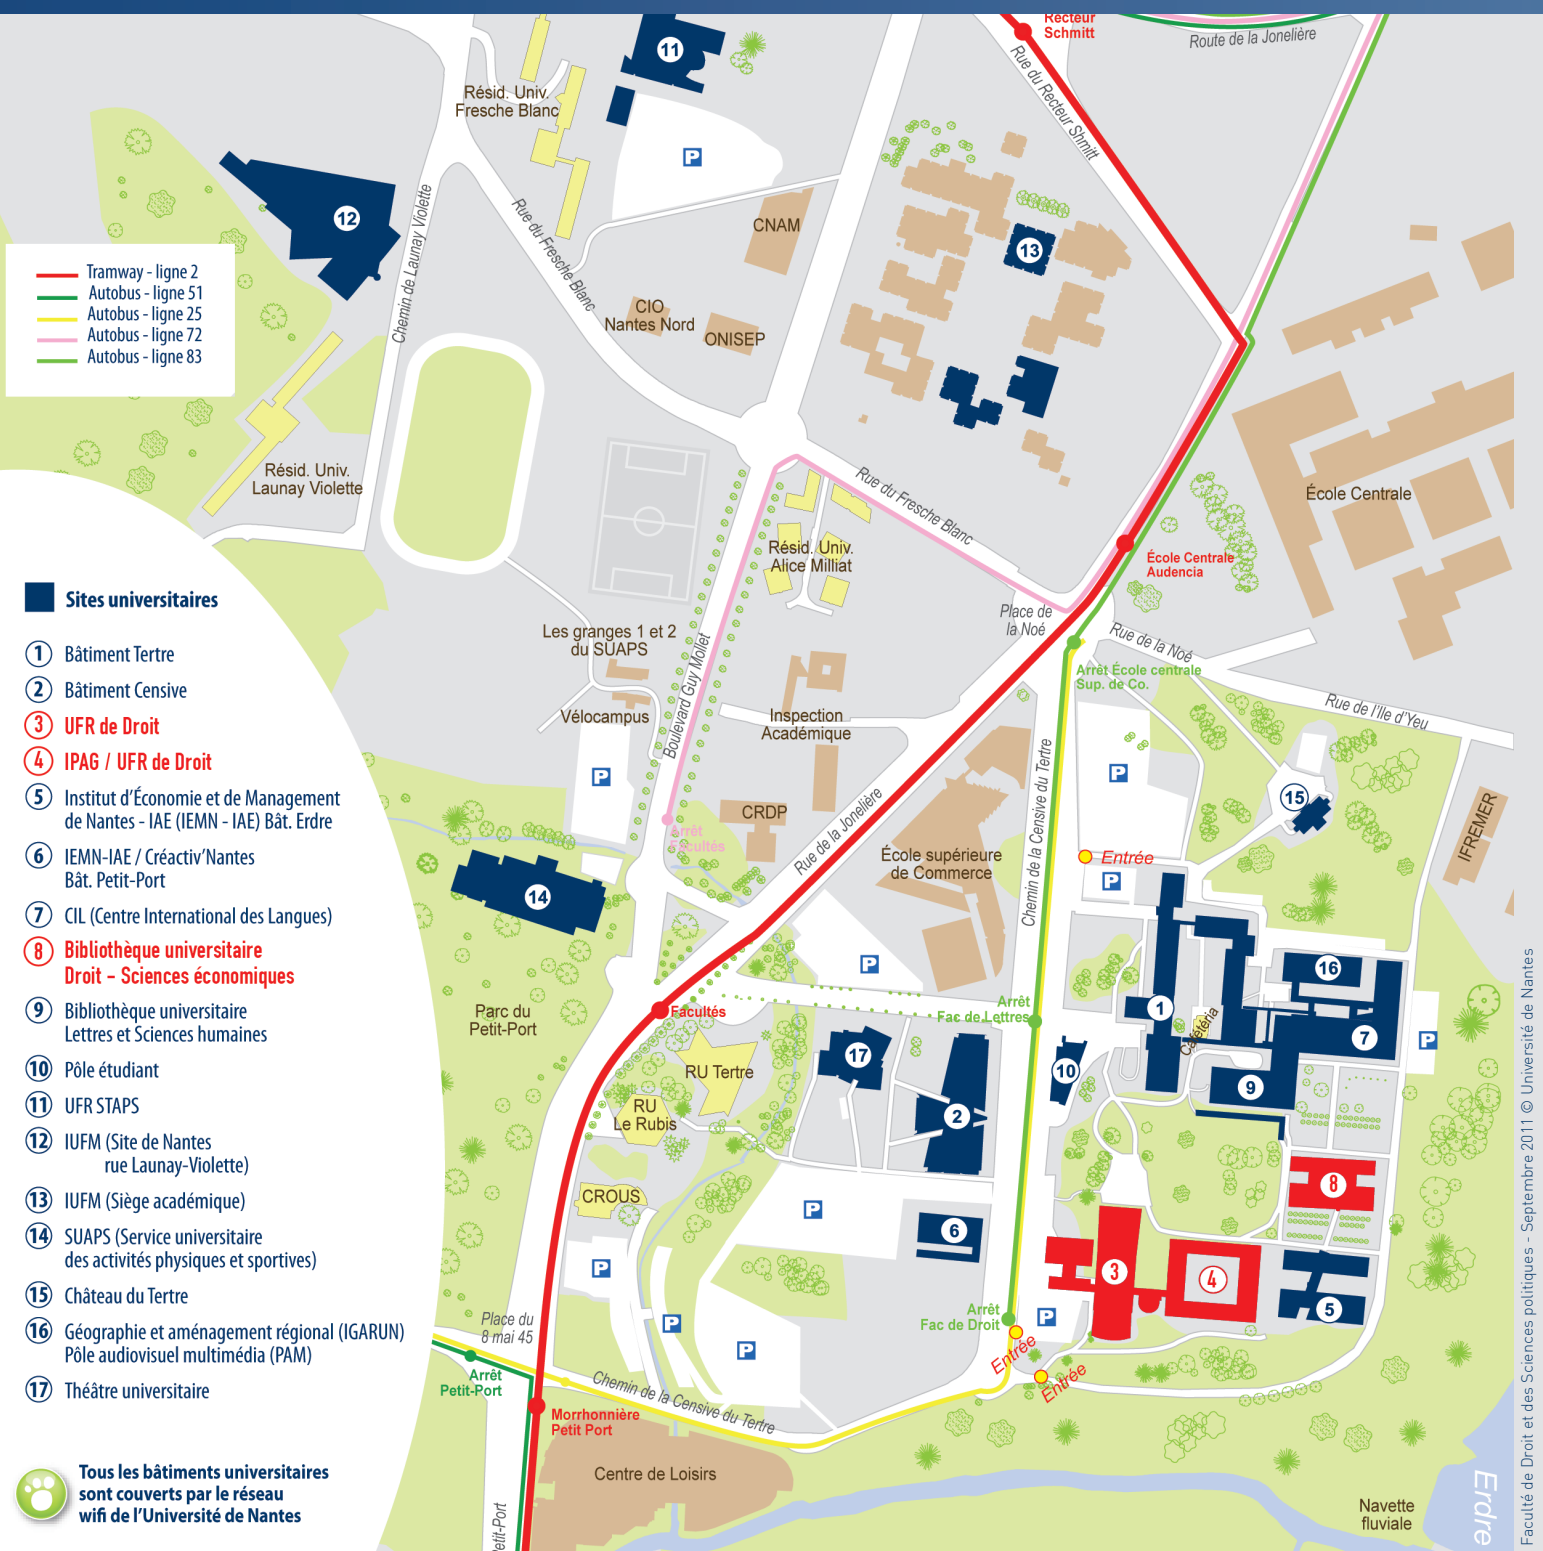

Faculté de Droit et des Sciences politiques de Nantes

Chemin de la Censive du Tertre - 02 40 14 15 15

- Tramway - ligne 2
- Autobus - ligne 51
- Autobus - ligne 25
- Autobus - ligne 72
- Autobus - ligne 83

Sites universitaires

- ① Bâtiment Tertre
- ② Bâtiment Censive
- ③ UFR de Droit
- ④ IPAG / UFR de Droit
- ⑤ Institut d'Économie et de Management de Nantes - IAE (IEMN - IAE) Bât. Erdre
- ⑥ IEMN-IAE / Créativ'Nantes Bât. Petit-Port
- ⑦ CIL (Centre International des Langues)
- ⑧ Bibliothèque universitaire Droit - Sciences économiques
- ⑨ Bibliothèque universitaire Lettres et Sciences humaines
- ⑩ Pôle étudiant
- ⑪ UFR STAPS
- ⑫ IUFM (Site de Nantes rue Launay-Violette)
- ⑬ IUFM (Siège académique)
- ⑭ SUAPS (Service universitaire des activités physiques et sportives)
- ⑮ Château du Tertre
- ⑯ Géographie et aménagement régional (IGARUN) Pôle audiovisuel multimédia (PAM)
- ⑰ Théâtre universitaire